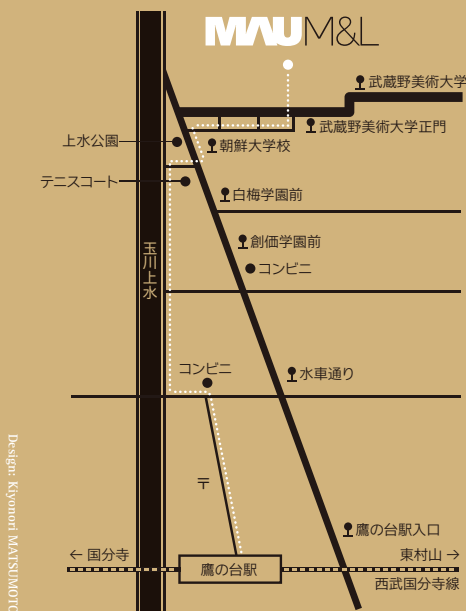

助教・助手展 2023

武蔵野美術大学 助教・助手研究発表

2023年12月4日[月]—23日[土] 11:00-19:00(土・日曜日は10:00-17:00) 武蔵野美術大学 美術館 展示室2・4・5・6、アトリウム1・2 他

◎休館日:水曜日 ◎入館料:無料 ◎主催:武蔵野美術大学 美術館・図書館 ◎企画:助教・助手展2023運営委員会 〒187-8505 東京都小平市小川町1-736 Tel:042-342-6003 <https://mauml.musabi.ac.jp/museum/>

MUSASHINO ART UNIVERSITY

Exhibition 2023

Research Associates and Research Assistants

助教・助手は、武蔵野美術大学各研究室で学生の専門教育をサポートしながら、自らの造形を究める大学の重要スタッフです。日々、造形教育の現場に身を置き、自らも制作に取り組み続けた成果は、美術・デザインの枠にとらわれず多岐にわたります。広報物や展示空間といったそれぞれも表現の一環を形づくる自主運営であるのが本展の特色です。創作活動を牽引する本学の若き俊英たち、助教・助手66名による新たな試みをご観覧ください。

助教・助手展 Instagram: @mau_jyokyo.jyoshuten

「助教・助手展2022 武蔵野美術大学助教・助手研究発表」会場風景

撮影:いしかわみちこ

Designer: Kiyonori MATSUMOTO

アクセス

- 西武国分寺線「鷹の台」駅下車、徒歩18分
 - JR中央線「国分寺」駅北口4番停留所より西武バス「武蔵野美術大学」行または「小平営業所」行に乗り、「武蔵野美術大学正門」停留所下車(バス所要時間:約25分)
 - JR中央線「立川」駅北口5番停留所より立川バス「武蔵野美術大学」行に乗り、「武蔵野美術大学」停留所下車(バス所要時間:約25分)
- ※お車でのご来場はお控えください

2023.12.4 (Mon.) — 23 (Sat.) 11:00 — 19:00 (10:00-17:00 on weekends)