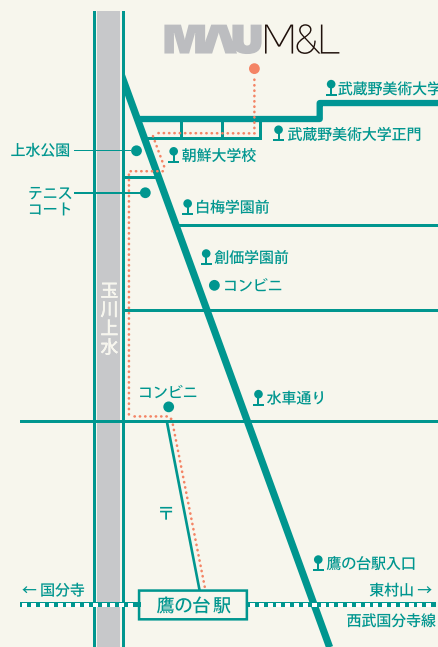

お申込方法 当館ウェブサイトのミニチュア・チェアワークショップ申込フォームより事前申込み

締切 7月19日(水)

※お申込みは、ご兄弟を除き1件につき1名のご応募とさせていただきます。
※応募者の個人情報は厳重に管理し、本ワークショップの運営上のみ使用いたします。

ワークショップ当日に開催中の展覧会

○若林奮 森のはずれ
○三浦明範 — vanitas vanitatum
どちらも8月13日(日)まで、詳細はウェブサイトにて
<https://mauml.musabi.ac.jp>

お問い合わせ

主催:武蔵野美術大学 美術館・図書館(担当:内田、井上、森)
〒187-8505 東京都小平市小川町1-736
Email: prmsm@musabi.ac.jp Tel: 042-342-6003

椅子ギャラリー

武蔵野美術大学美術館内にあり、近代椅子(=モダン・チェア)コレクション約400脚のうち、約250脚を収蔵展示しています。通常一般開放はされていませんが、ガラス壁越しから鑑賞することができます。

当美術館が配信しているアプリ

※当アプリはiOS専用アプリです

アクセス

- 西武国分寺線「鷹の台」駅下車、徒歩18分
 - JR中央線「国分寺」駅北口4番停留所より
西武バス「武蔵野美術大学」行、または「小平営業所」行に乗り、「武蔵野美術大学正門」停留所下車(バス所要時間:約25分)
 - JR中央線「立川」駅北口5番停留所より
立川バス「武蔵野美術大学」行に乗り、「武蔵野美術大学」停留所下車(バス所要時間:約25分)
- ※お車での来館はご遠慮ください。