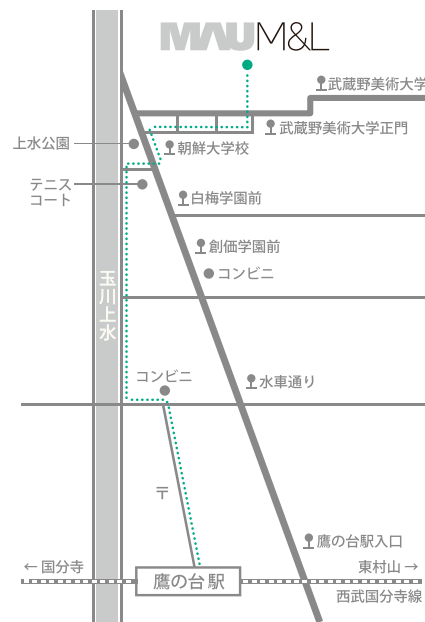

武蔵野美術大学美術館内にあり、近代椅子(=モダン・チェア)コレクションのうち、約250脚を収蔵展示しています。通常一般開放はされていませんが、ガラス壁越しに鑑賞することができます。

当美術館が配信しているアプリ

※当アプリはiOS専用アプリです

ムサビ・キッズプログラム

親子でミニチュア・チェアをつくろう！

日時… 2026年8月23日(日) 13:00~16:00

対象… 小・中学生 ※小学校3年生以下は保護者の方同伴でのご参加をお願いいたします。保護者の方もご一緒に、ワークショップ・椅子ギャラリー見学にご参加いただけます。

講師… 武藤結実(デザイナー、本学造形学部工芸工業デザイン学科助手)

定員… 20名 ※応募多数の場合は抽選

参加費… 無料

会場… 武蔵野美術大学 美術館・図書館、椅子ギャラリー

お申込… 当館ウェブサイトの申込フォームより事前申込み

方法 <https://mauml.musabi.ac.jp/museum/events/23277/>

締切… 7月24日(金) 締切

※お申込みは、ご兄弟を除き1件につき1名のご応募とさせていただきます。

※応募者の個人情報は厳重に管理し、本ワークショップの運営上のみ使用いたします。

アクセス

- 西武国分寺線「鷹の台」駅下車、徒歩18分
 - JR中央線「国分寺」駅北口4番停留所より
西武バス「武蔵野美術大学」行、または「小平営業所」行に乗り、「武蔵野美術大学正門」停留所下車(バス所要時間:約25分)
 - JR中央線「立川」駅北口5番停留所より
立川バス「武蔵野美術大学」行に乗り、「武蔵野美術大学」停留所下車(バス所要時間:約25分)
- ※お車でのご来館はご遠慮ください。