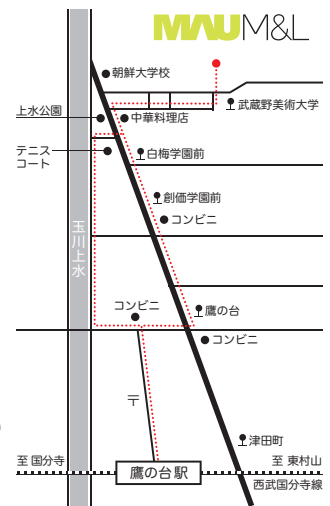

※お申込みは、ご兄弟でのお申込みを除きメール1件につき1名の応募とさせていただきます。

※応募者の個人情報は厳重に管理し、本ワークショップの運営上の連絡にのみ使用いたします。

この椅子のミニチュアを作ります

《パイミオ(イージーチェアNo.41-83s) アルヴァ・アアルト 1931年(初号)》

開催中の展覧会について

● モダンリビングへの夢
—産業工芸試験所の活動から

● 芦原義信建築アーカイブ展
—モダニズムにかけた夢

会期 5月22日(月)～8月13日(日)

開館時間 10:00～18:00(土曜日、特別開館日は17:00まで)

休館日 日曜日、祝日 ※7/17、8/13は特別開館

交通アクセス

● 西武国分寺線
「鷹の台」駅下車
徒歩18分

● 西武バス
「国分寺駅北口」発、
「武蔵野美術大学」
または
「小平営業所」行、
「武蔵野美術大学」
下車すぐ
(バス所要時間:約20分)

* お車のご来館は
ご遠慮ください。

お問い合わせ