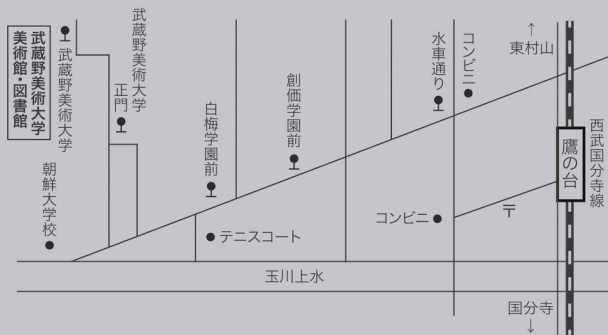

## [会場] 武蔵野美術大学 図書館 中央大階段

観覧料無料 ※会場にスロープはございません。ご了承下さい。  
学外の方は、図書館1Fゲートのインターフォンにてスタッフに  
お声がけ下さい。

〒187-8505 東京都小平市小川町 1-736

○ 西武国分寺線「鷹の台」駅下車、徒歩 18 分

○ 国分寺駅北口徒歩3分、西武バス「武蔵野美術大学」行き  
または「小平営業所」行きに乗り、「武蔵野美術大学正門」下車  
(バス所要時間約 20 分)

○ 立川駅北口(5 番乗り場)より立川バス「武蔵野美術大学」行きに  
乗車「武蔵野美術大学」下車(バス所要時間約 25 分)

※お車でのご来館はご遠慮下さい。

[連絡先] slideflipandturn@gmail.com (代表 伊藤)

[展覧会 web サイト] <https://slideflip.amebaownd.com/>